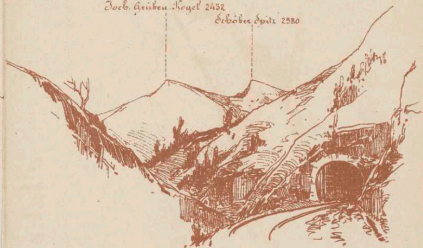

Doeb. Gruben Kugel 2432

Schöber Spitze 2580

Einblick in das Schmirnertal.  
W. S. 94-95, 12 M. u. d. A. von Steinach.