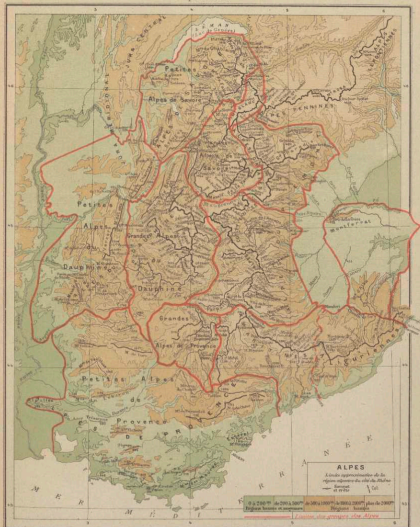

TRACÉ OROGRAPHIQUE DES ALPES OCCIDENTALES  
par L. LEVASSIER

ÉCHELLE 1:200,000 au 1/100,000 pour 2 Alpes.  
 Librairie G. DELAGRAVE, 15 Rue Soufflot, PARIS.

Imp. Bachelier.