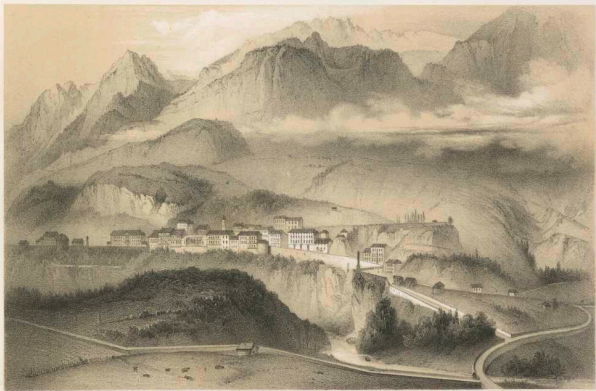

Basses Pyrenées

Vallon de Borogues

Dessiné et gravé par Berth.

Paris chez M. de la Harpe, au Salon.

ST SAUVEUR.

By M. de la Harpe, delin. & sculp.