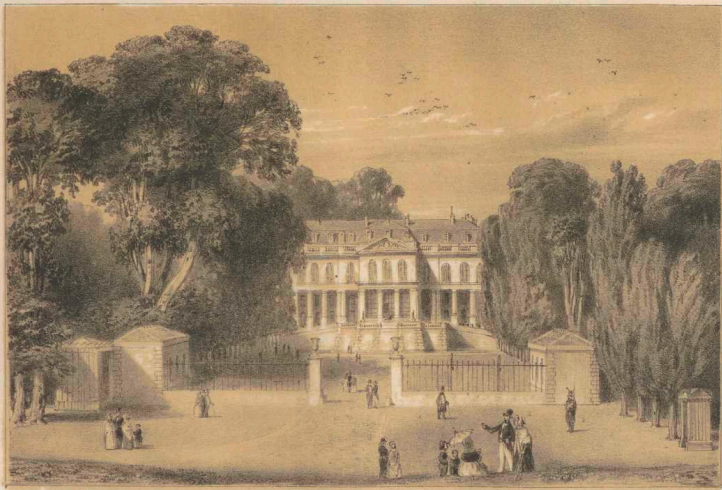

ST. CLOUD DAGUERRÉTYPE N° 52.

Chez Lambert gal. Verre-Eclair

Dessiné lith.

Imp. de Lambert & C^o

VUE PRINCIPALE DU CHATEAU