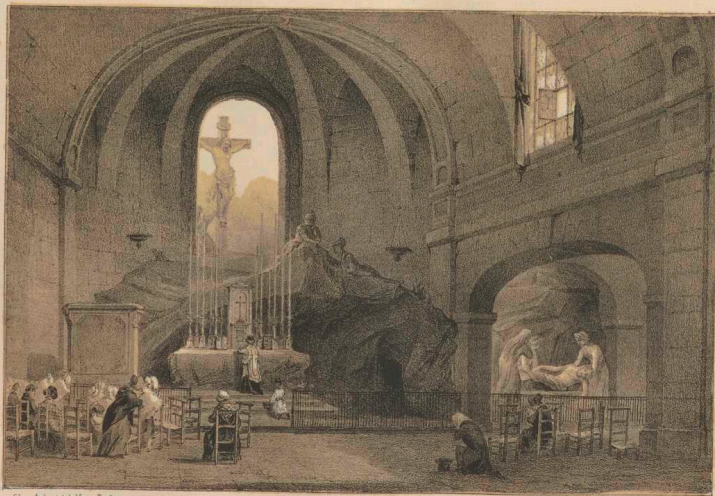

PARIS DAGUERRETYPE N° 37.

Chez Aubert gal. Veru-Dodat

Arment lith

Imp. d' Aubert & C^e

Chapelle du Calvaire

ÉGLISE S^t. ROCH.