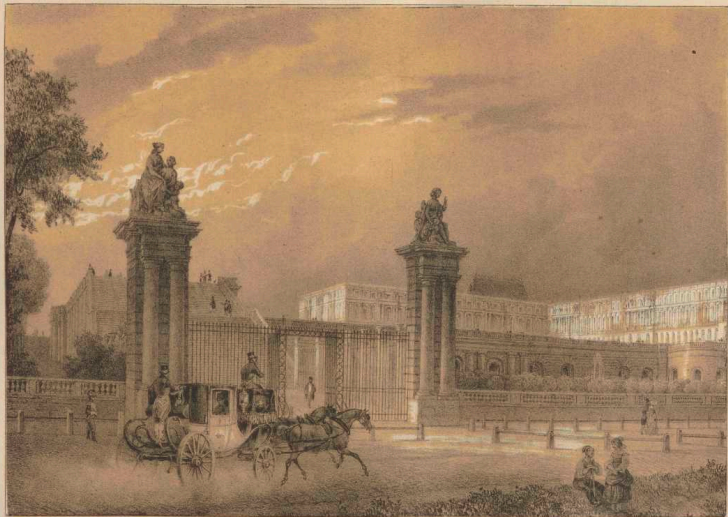

VERSAILLES DAGUERRETYPE N° 34

Chez Anker & Vers Dalar.

Chapoy & Devoy Lith.

Imp. d'Andert & C^{ie}

VUE DU CHÂTEAU, PRISE DU CÔTÉ DE L'ORANGERIE.