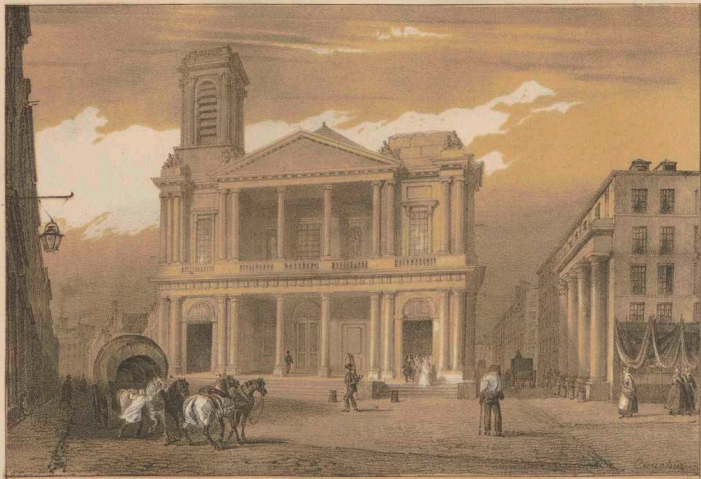

PARIS DAGUERRÉTYPE N° 28.

Chez Aubert & Vers-Bodet.

Cauchie Esth

Imp. d'Aubert & C^{ie}

EGLISE ST. EUSTACHE.